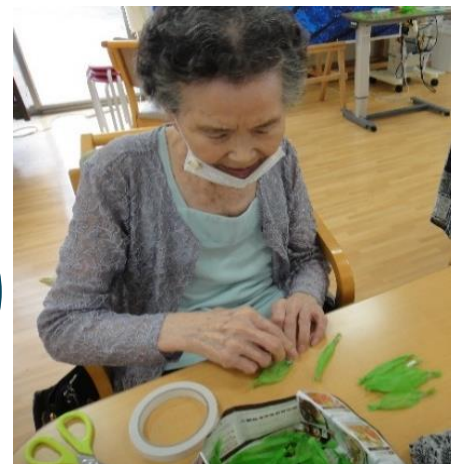

# 6月の活動風景

デイサービスでの一か月間の活動風景です。  
梅雨の季節でジメジメしていますが、たくさんの活動を行いました。

毎月恒例のフラワーアレンジメントを行いました。

夏のお花と一緒に素敵な笑顔です(´艸`)

七夕  
制作

6月のディスプレイ作品「七夕」です。  
毎月利用者様が協力して作品を作っておられます。

七夕作品の  
完成です  
(\*^^)v